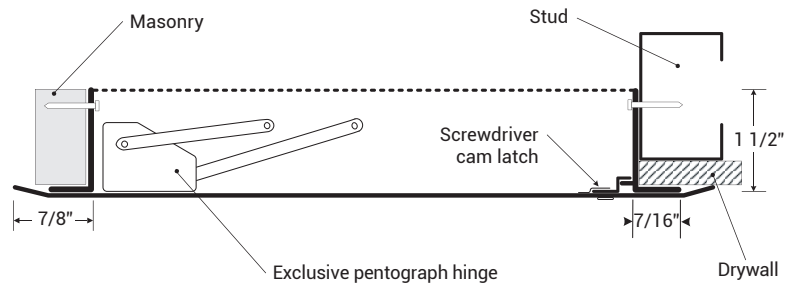

## DIMENSIONS AND APPEARANCE

DOOR SIZE W x H INCHES (MM)	NUMBER OF LOCKS	WEIGHT	
		LBS	KG
8 1/4 x 8 1/4 (210 x 210)	1	3	1.4
8 1/4 x 12 (210 x 304)	1	4	1.8
10 x 10 (254 x 254)	1	4	1.8
12 x 12 (304 x 304)	1	6	2.7
14 x 14 (355 x 355)	1	7	3.2
12 x 18 (304 x 457)	1	8	3.6
16 x 16 (406 x 406)	1	9	4.1
18 x 18 (457 x 457)	3	10	4.5
18 x 24 (457 x 609)	4	13	5.9
20 x 20 (508 x 508)	3	13	5.9
22 x 22 (558 x 558)	3	15	6.8
22 x 30 (558 x 762)	5	17	7.7
22 x 36 (558 x 914)	5	19	8.6
24 x 24 (609 x 609)	4	17	7.7
24 x 30 (609 x 762)	5	19	8.9
24 x 36 (609 x 914)	5	24	10.9