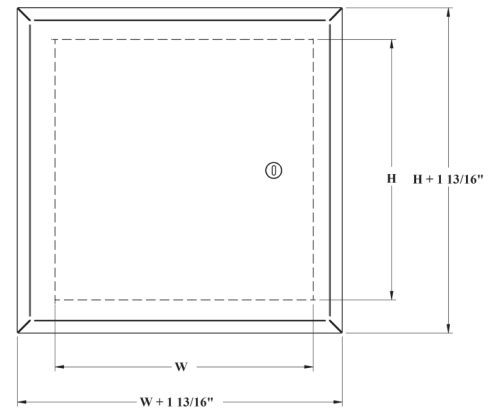

## DIMENSIONS AND APPEARANCE

DOOR SIZE W x H INCHES (MM)	NUMBER OF LOCKS	WEIGHT	
		LBS	KG
8 1/4 x 8 1/4 (210 x 210)	1	3	1.4
8 1/4 x 12 (210 x 304)	1	4	1.8
10 x 10 (254 x 254)	1	4	1.8
12 x 12 (304 x 304)	1	6	2.7
14 x 14 (355 x 355)	1	7	3.2
12 x 18 (304 x 457)	1	8	3.6
16 x 16 (406 x 406)	1	9	4.1
18 x 18 (457 x 457)	3	10	4.5
18 x 24 (457 x 609)	4	13	5.9
20 x 20 (508 x 508)	3	13	5.9
22 x 22 (558 x 558)	3	15	6.8
22 x 30 (558 x 762)	5	17	7.7
22 x 36 (558 x 914)	5	19	8.6
24 x 24 (609 x 609)	4	17	7.7
24 x 30 (609 x 762)	5	19	8.9
24 x 36 (609 x 914)	5	24	10.9